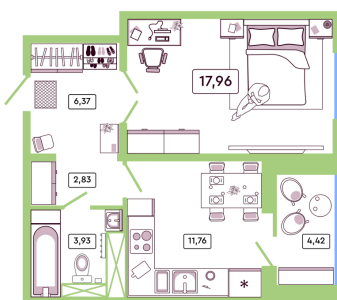

Номер: 113

1 комнатная 42.9 м²

Отсканируйте QR-код и
смотрите на сайте zk-
kosmos2.ru

6 400 000 руб.

В ипотеку от 30 659 руб.

Корпус	Табулевича 1 п.1	Этаж	17
Секция	1		

07.05.2026 01:14 (Мск)

Не является публичной офертой, цена может быть скорректирована. Информация взята с сайта «zk-kosmos2.ru»