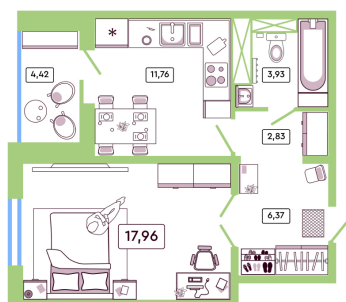

Номер: 256

1 комнатная 45.06 м²

Отсканируйте QR-код и
смотрите на сайте zk-
kosmos2.ru

6 350 000 руб.

В ипотеку от 30 420 руб.

Корпус	Табулевича 1 п.2	Этаж	18
Секция	1		

21.06.2026 14:23 (Мск)

Не является публичной офертой, цена может быть скорректирована.
Информация взята с сайта «zk-kosmos2.ru».